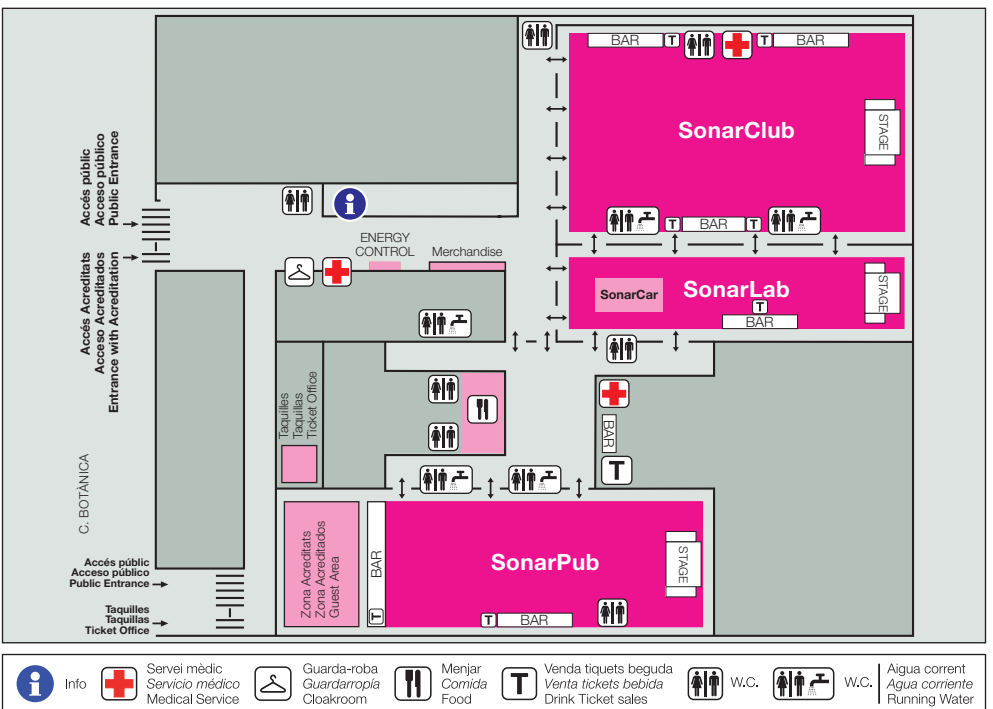

Com arribar-hi | Cómo llegar | How to get there

Sónar de Dia | Sónar de Día | Sónar by Day

Sónar de Nit | Sónar de Noche | Sónar by Night

- Info
- Servei mèdic / Servicio médico / Medical Service
- Guarda-roba / Guardarropa / Cloakroom
- Menjar / Comida / Food
- Venda tiquets beguda / Venta tickets bebida / Drink Ticket sales
- W.C.
- W.C.
- Aigua corrent / Agua corriente / Running Water