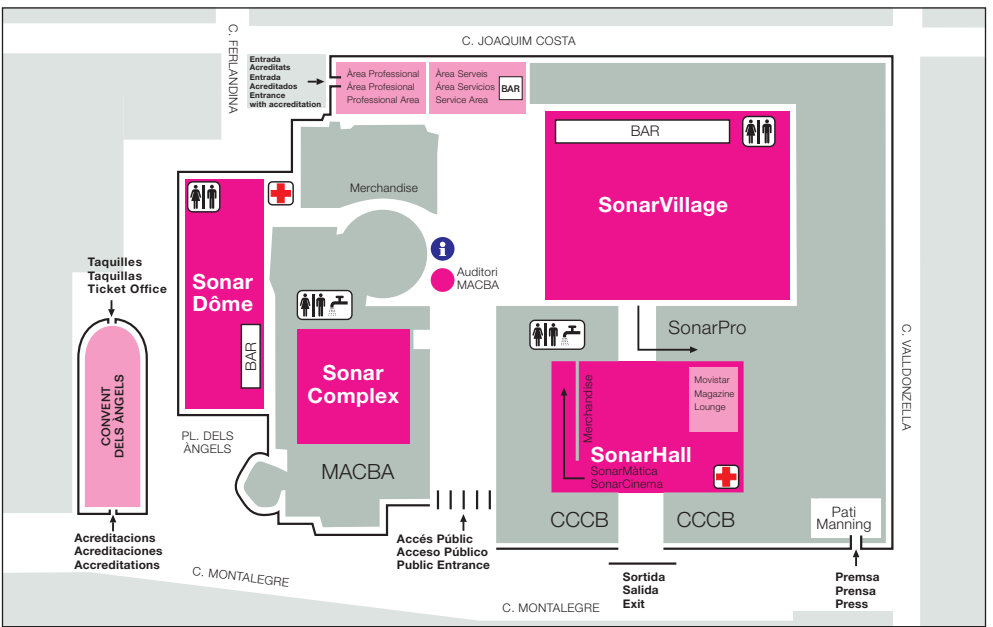

Sónar de Dia | Sónar de Día | Sónar by Day